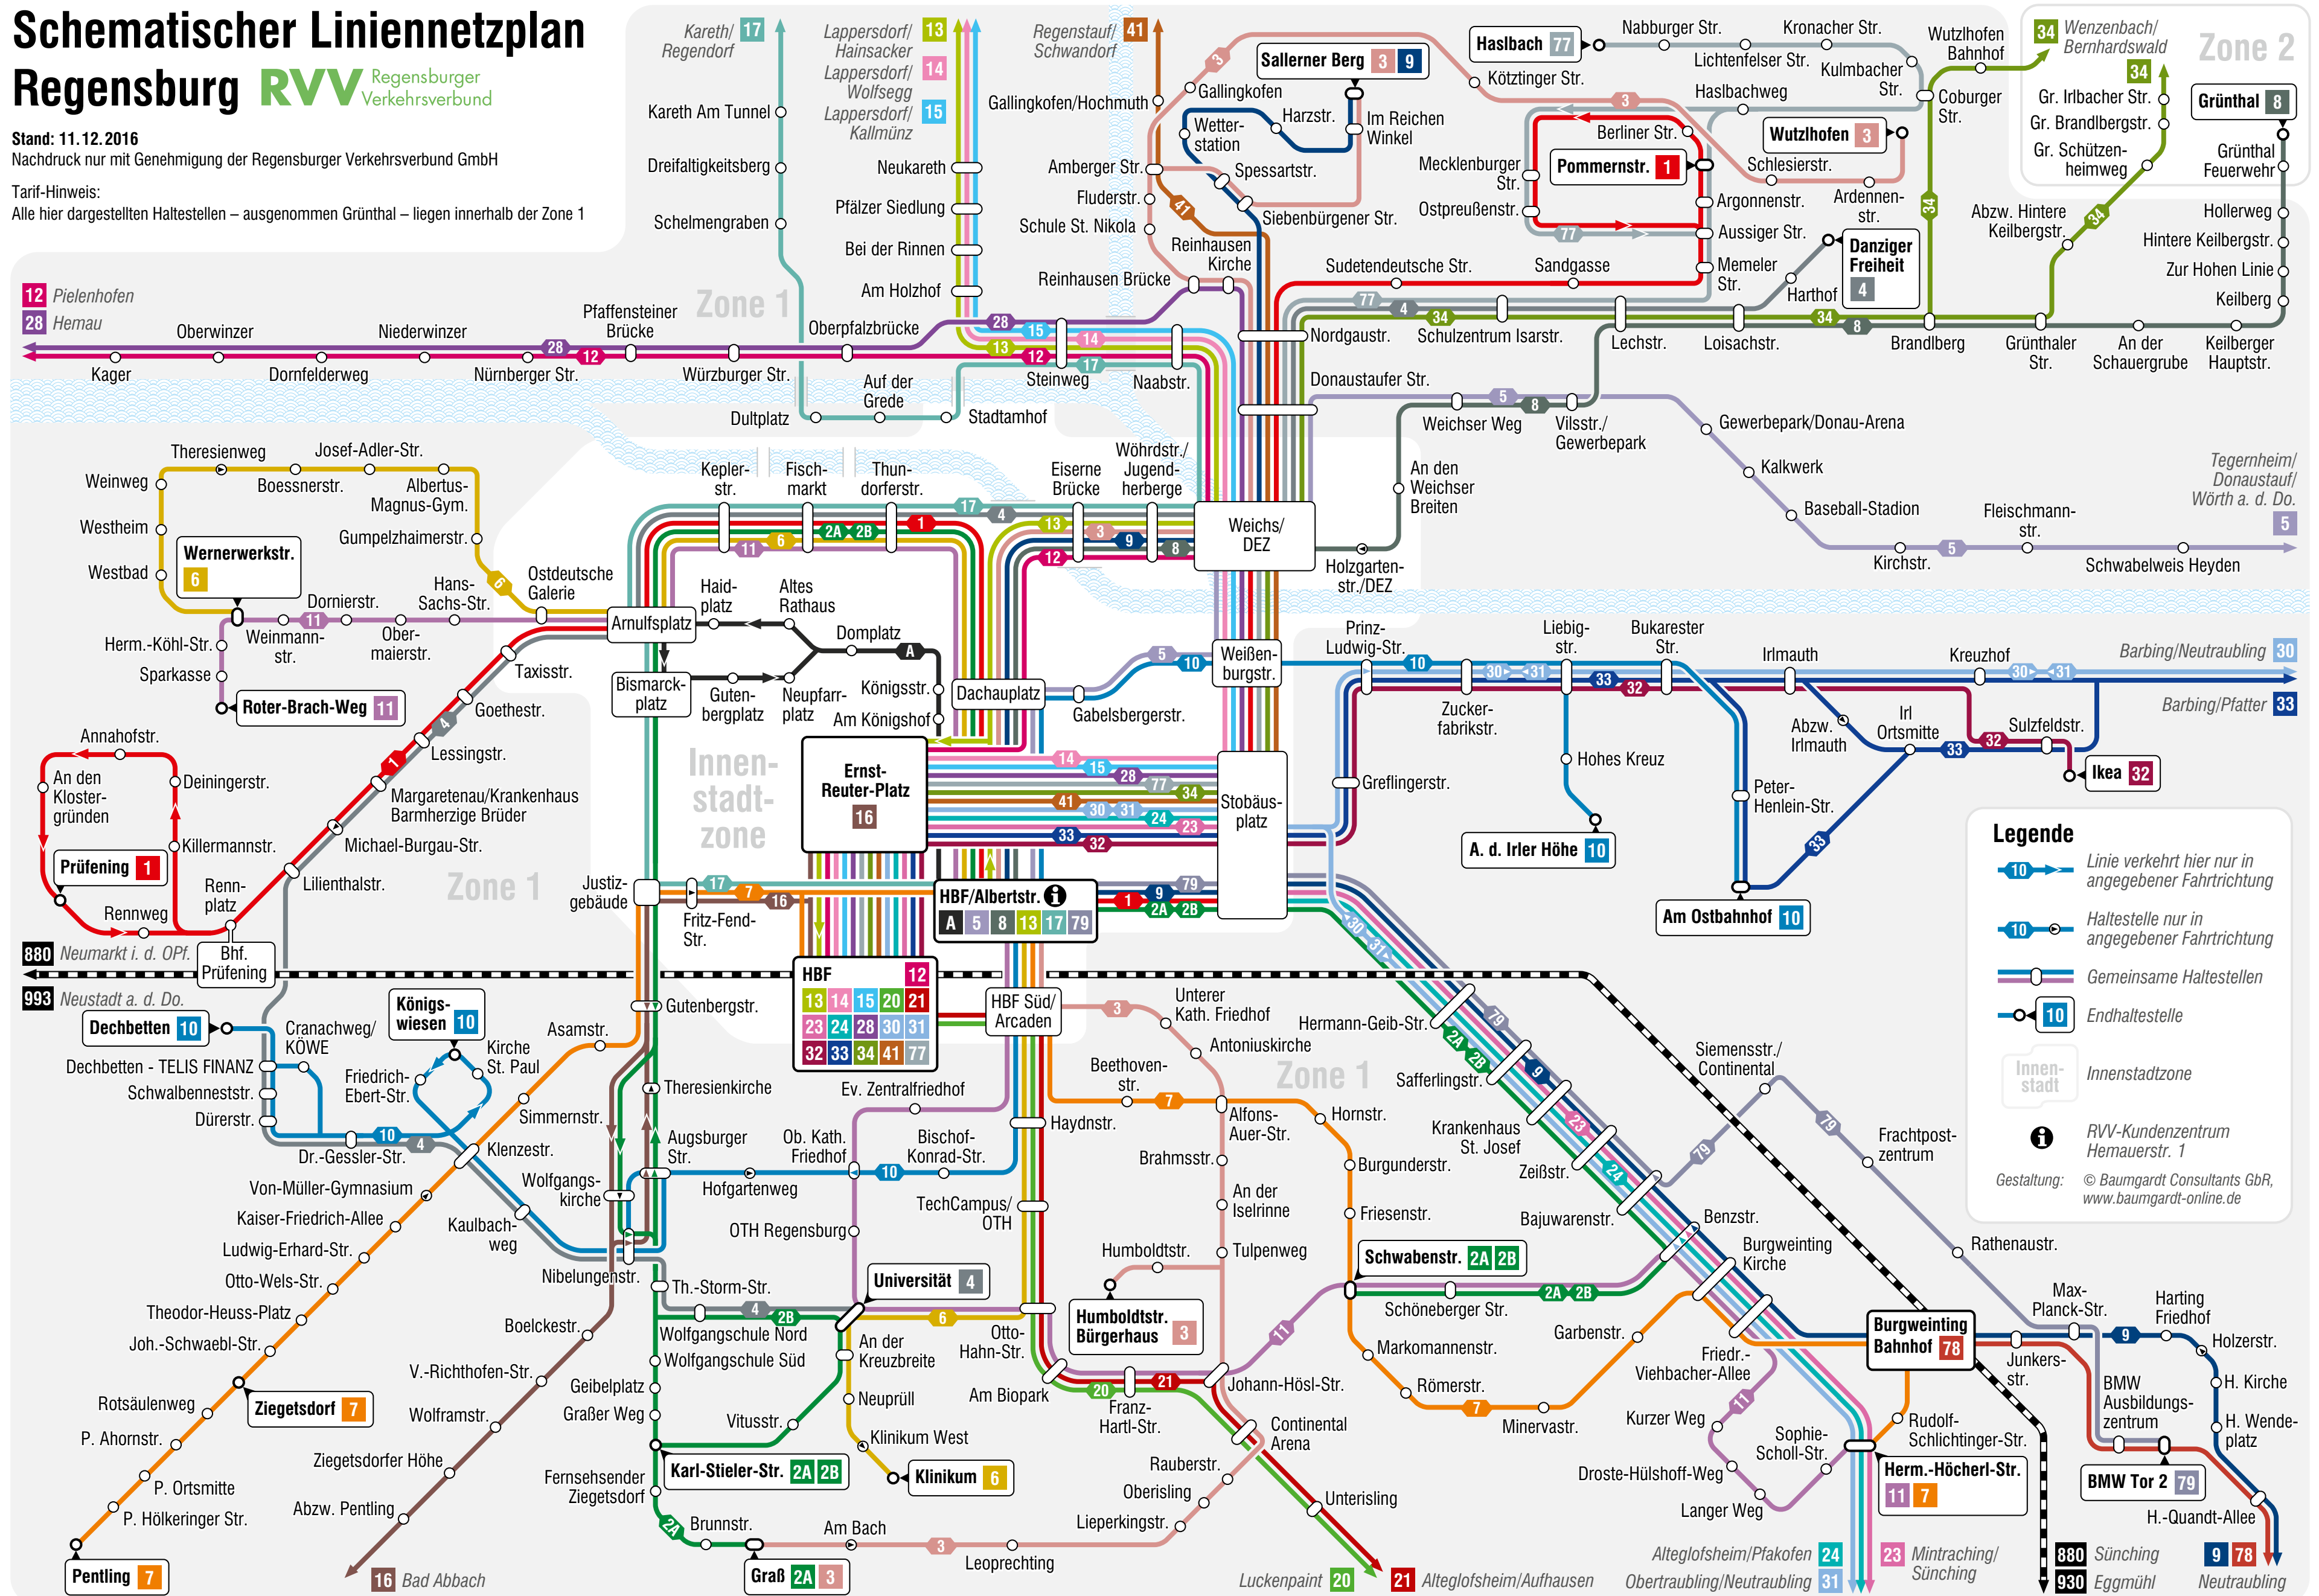

Schematischer Liniennetzplan Regensburg **RVV** Regensburger Verkehrsverbund

Stand: 11.12.2016

Nachdruck nur mit Genehmigung der Regensburger Verkehrsverbund GmbH

Tarif-Hinweis:

Alle hier dargestellten Haltestellen – ausgenommen Grünthal – liegen innerhalb der Zone 1

Legende

- Linie verkehrt hier nur in angegebener Fahrtrichtung
- Haltestelle nur in angegebener Fahrtrichtung
- Gemeinsame Haltestellen
- Endhaltestelle
- Innenstadtzone
- RVV-Kundenzentrum Hemauerstr. 1